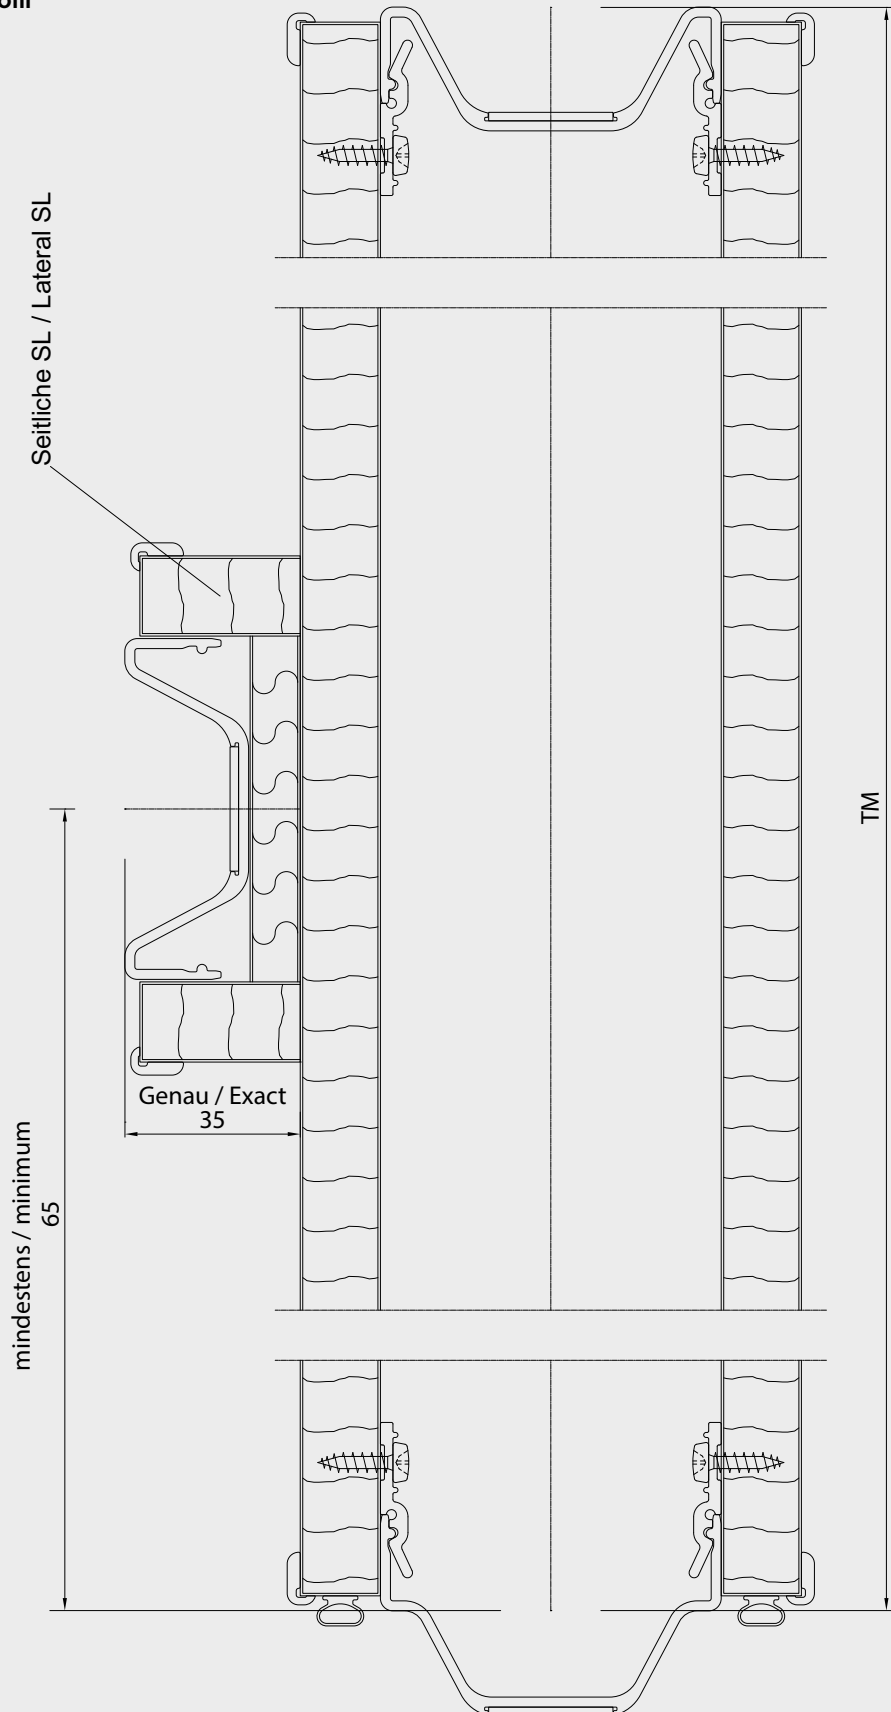

VARIFLEX

SL Variflex 100 U seitlich / lateral

Seitliche Schlossleiste /
Lateral lock profil

TM = Teilungsmaß / Element dimension